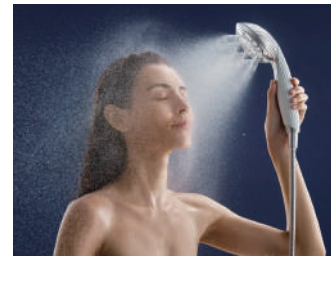

# 社販セール

沖縄・離島除く  
送料込

商品のみの販売となります

ファインバブルの高い洗浄力に快適さをプラス 用途で選べる4つの水流

ReFa シャワーヘッド シルバー  
FINE BUBBLE PURE

メーカー価格 30,000円 (税込)

社販価格 **25,000円** (税込)

人気のミスト水流

takagi

キレイストシャワー  
JS460MH  
3つの水形に切り替える  
ことができます。専用  
浄水カートリッジで、  
髪を守りながら汚れを  
落とします。

メーカー価格オープン価格

社販価格 **14,500円** (税込)

ReFa

FINE BUBBLE PURE  
ブラック

メーカー価格 33,000円 (税込)

社販価格 **28,000円** (税込)